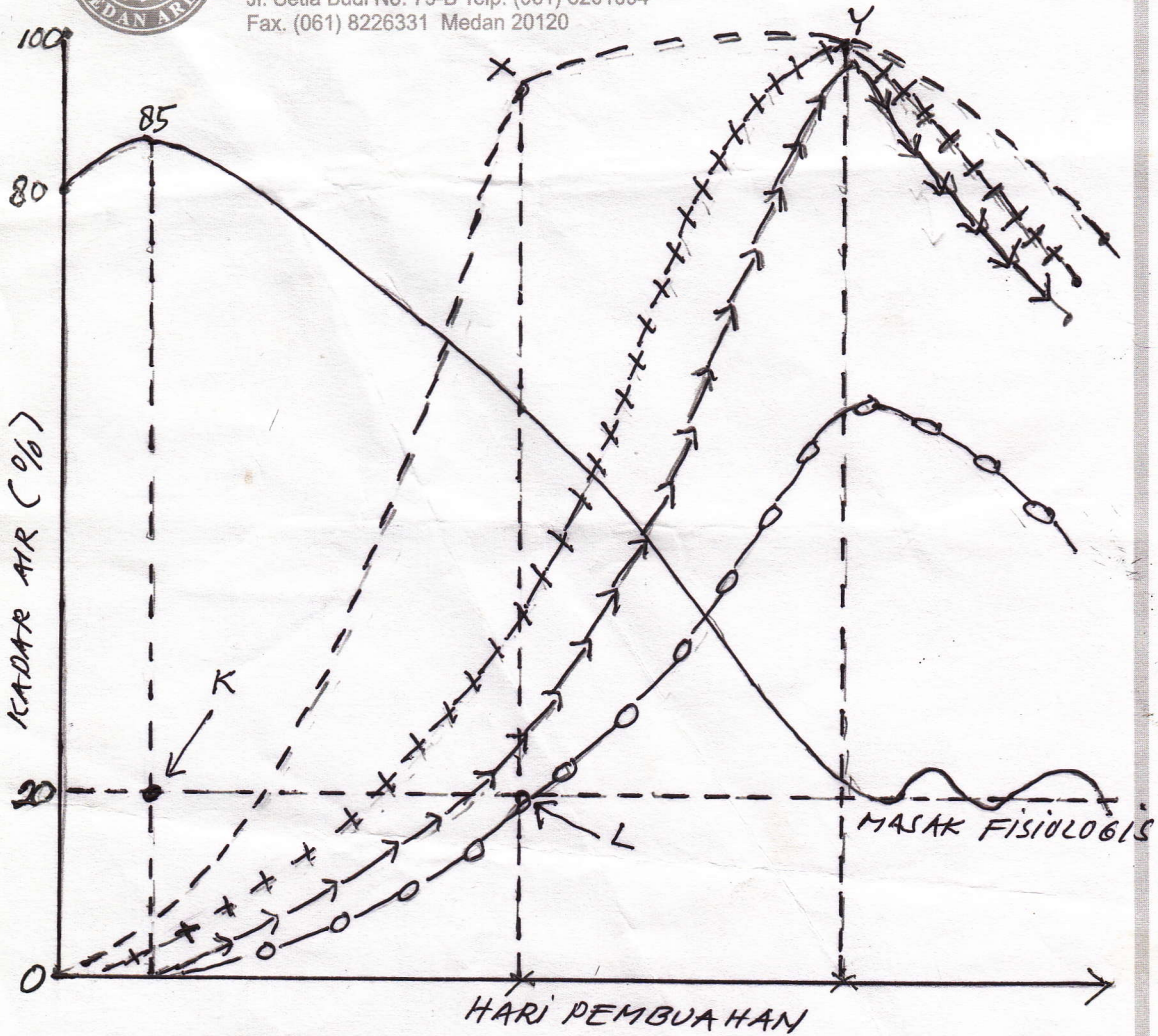

YAYASAN PENDIDIKAN HAJI AGUS SALIM
 UNIVERSITAS MEDAN AREA
 PROGRAM PASCASARJANA

Jl. Setia Budi No. 79-B Telp. (061) 8201994
 Fax. (061) 8226331 Medan 20120

X = MAXIMUM GERMINATION

Y = VIGOR.

- - = SEED VIABILITY

+ = SEED SIZE

→ = SEED VIGOR

o = DRY WEIGHT

K = KADAR AIR UMUM

L = WAKTU PANEN.